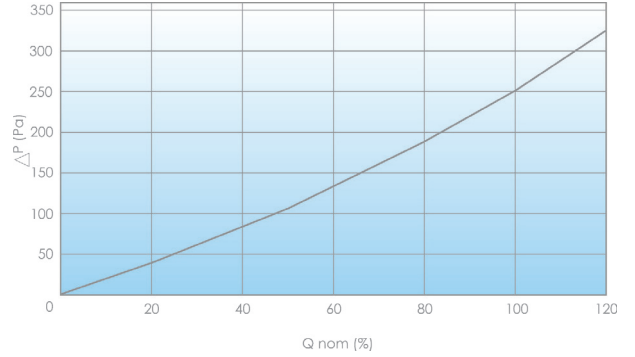

kod code	ölçüler dimensions (mm)	hava akışı air flow (m³/h)
MP13 sp.292 mm		
MP13121212	305 x 305	500
MP13122412	305 x 610	1.000
MP13181812	457 x 457	1.150
MP13182412	457 x 610	1.500
MP13242412	610 x 610	2.000
MP13243012	610 x 762	2.500
MP13243612	610 x 915	3.000
MP13244812	610 x 1.220	4.000

kod code	kod code	ölçüler dimensions (mm)	hava akışı air flow (m³/h)
MP13 sp.150 mm	MP13 sp.78 mm		
MP13121206	MP13121203	305 x 305	250
MP13122406	MP13122403	305 x 610	500
MP13181806	MP13181803	457 x 457	600
MP13182406	MP13182403	457 x 610	750
MP13242406	MP13242403	610 x 610	1.000
MP13243006	MP13243003	610 x 762	1.250
MP13243606	MP13243603	610 x 915	1.500
MP13244806	MP13244803	610 x 1.220	2.000

kod code	ölçüler dimensions (mm)	hava akışı air flow (m³/h)
MP13M sp.292 mm		
MP131212M2	305 x 305	550
MP131224M2	305 x 610	1.050
MP131818M2	457 x 457	1.200
MP131824M2	457 x 610	1.600
MP132424M2	610 x 610	2.100
MP132430M2	610 x 762	2.650
MP132436M2	610 x 915	3.150
MP132448M2	610 x 1.220	4.200

kod code	kod code	ölçüler dimensions (mm)	hava akışı air flow (m³/h)
MP13M sp.150 mm	MP13M sp.78 mm		
MP131212M6	MP131212M3	305 x 305	300
MP131224M6	MP131224M3	305 x 610	550
MP131818M6	MP131818M3	457 x 457	600
MP131824M6	MP131824M3	457 x 610	800
MP132424M6	MP132424M3	610 x 610	1.050
MP132430M6	MP132430M3	610 x 762	1.350
MP132436M6	MP132436M3	610 x 915	1.600
MP132448M6	MP132448M3	610 x 1.220	2.100

NB. Flanşlı versiyon: Satış departmanımız ile irtibata geçiniz. Tüm filtrelerin kendine özgü test sertifikaları yanındadır.

NB. In order to receive the flange version, please contact our trade department. All filters are accompanied by their individual testing certificate.